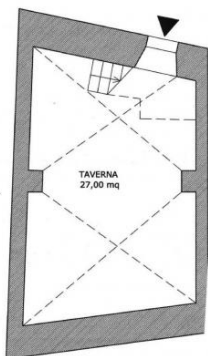

Rustikal in Kauf bis Agnone

100 mq | Badezimmer: 2 | Räume: 2 | Räume: 5

In einer der charakteristischsten Gassen des historischen Zentrums, nur wenige Schritte vom Hauptplatz entfernt, freistehendes und halbbrenoviertes Haus mit einem kleinen Panoramahof. Etwa 100 Quadratmeter. Auf drei Etagen verfügt das Haus im Erdgeschoss über Wohnzimmer mit Natursteinmauern und Kamin, Kochnische, Bad, sowie direkten Zugang ins Freie auf der Vorderseite und Zugang zum Innenhof auf der Rückseite des Hauses. Im Untergeschoss befindet sich eine alte Taverne mit Steingewölbe. Im ersten Stock 2 sehr helle Schlafzimmer mit Holzbalkendecken und Dachboden. Ein weiteres Badezimmer. Das Dach ist in ausgezeichnetem Zustand und die Anlagen sind renoviert aber noch zu vervollständigen.

Eckdaten

Terrasse	Keller	Kamin
Holzrahmen	Fensterläden	

in der Nähe

Fitnessstudios	Wellness-Center	Fußballplätze	Tennisplätze
Spielplätze	Öffentliche Verkehrsmittel	Kindergarten	Grundschulen
Mittlere Schulen	Gymnasien	Bar	Postämter

PIANO SEMINTERRATO

PIANO TERRA