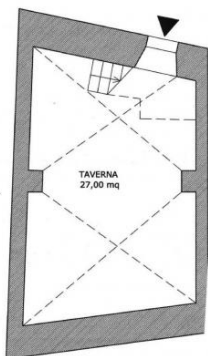

## Rústico En Venta Para Agnone

**100 metros cuadrados | Baños: 2 | Habitaciones: 2 | Local: 5**

En uno de los callejones más característicos del centro histórico, a unos pasos de la plaza principal, casa unifamiliar y semi reformada con un pequeño patio panorámico. Cerca de 100 metros cuadrados. En tres plantas, la casa cuenta en planta baja con salón comedor con paredes de piedra y chimenea, cocineta, baño, además de acceso directo al exterior por el frente y acceso al patio por la parte trasera de la casa. En el sótano hay una antigua taberna abovedada de piedra. En primera planta 2 dormitorios muy luminosos, con techos de vigas de madera y buhardilla. Otro baño. El techo está en excelentes condiciones y los sistemas están renovados pero por terminar.

### informaci

Código: 159

Razón: Venta

.....

<b>Tipo:</b> Rústico	<b>Regi:</b> Molise
<b>Provincia:</b> Isernia	<b>Común:</b> Agnone
<b>Precio:</b> € 25.000 Tratable	<b>Superficie total:</b> 100 metros cuadrados
<b>Habitaciones:</b> 2	<b>Baños:</b> 2
<b>Local:</b> 5	<b>Estado de conservación:</b> Necesidad de renovación
<b>Piso:</b> Edificio	<b>Total planes:</b> 3
<b>Calefacción independiente:</b> Ausente	<b>Situación actual:</b> Libre en la escritura
<b>Disponible:</b> si	<b>Cocina:</b> A la vista

### caracter

Terraza	Sótano	Chimenea
Marcos de madera	Persianas	

PIANO SEMINTERRATO

PIANO TERRA